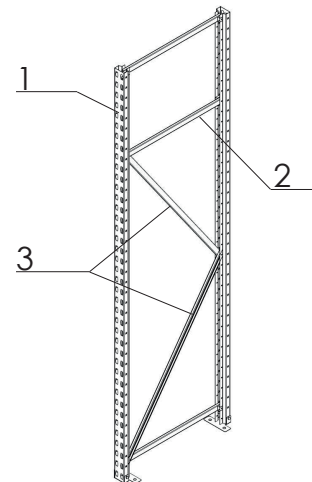

Комплектация рам

| Позиция | Ширина рамы, мм | Наименование | Высота рамы, мм | | |
|---------|-----------------|-----------------------------------|-----------------|------|------|
| | | | 2000 | 2500 | 3000 |
| 1 | 600-1000мм | SGR стойка | 2 | 2 | 2 |
| 2 | 600 | SGR стяжка 551мм (горизонтальная) | 3 | 2 | 3 |
| | 800 | SGR стяжка 751мм (горизонтальная) | 2 | 3 | 2 |
| | 1000 | SGR стяжка 951мм (горизонтальная) | 2 | 3 | 3 |
| 3 | 500 | SGR стяжка 951мм (наклонная) | 2 | 3 | 3 |
| | 600 | SGR стяжка 951мм (наклонная) | 2 | 3 | 3 |
| | 700 | SGR стяжка 1141мм (наклонная) | 2 | 2 | 3 |
| | 800 | SGR стяжка 1141мм (наклонная) | 2 | 2 | 3 |
| | 1000 | SGR стяжка 1141мм (наклонная) | 3 | 3 | 4 |

Комплектация ярусов

| | |
|------|----------------|
| x 8 | Ярус 1200x600 |
| x 10 | Ярус 1500x600 |
| x 12 | Ярус 1800x600 |
| x 14 | Ярус 2100x600 |
| x 8 | Ярус 1200x800 |
| x 10 | Ярус 1500x800 |
| x 12 | Ярус 1800x800 |
| x 14 | Ярус 2100x800 |
| x 8 | Ярус 1200x1000 |
| x 10 | Ярус 1500x1000 |
| x 12 | Ярус 1800x1000 |
| x 14 | Ярус 2100x1000 |